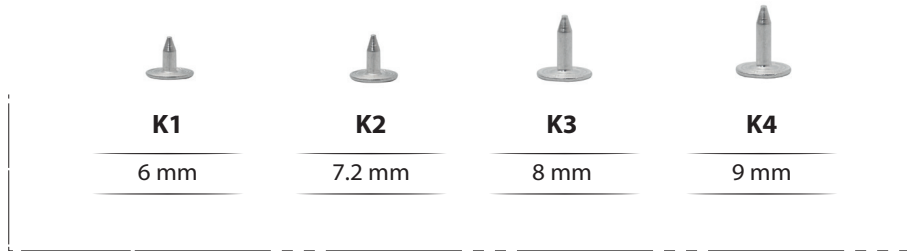

- (D) Dış Çap
Outer Diameter
- (d) İç Çap
Inner Diameter
- (h) Yükseklik
Height
- (M.T) Material Thickness
Materyal Kalınlığı

KAPAKLI PERÇİN / CAPPED RIVET

★ Bu ürünler alüminyum malzemesinden üretilmektedir. These products are manufactured from aluminum material.

★ Bu ürünler pirinç malzemesinden üretilmektedir.
These products are manufactured from brass material.

★ Ürün resimleri gerçek ürün boyutlarına sadık kalarak hazırlanmıştır.
The product images have been prepared in accordance with the actual product dimensions.