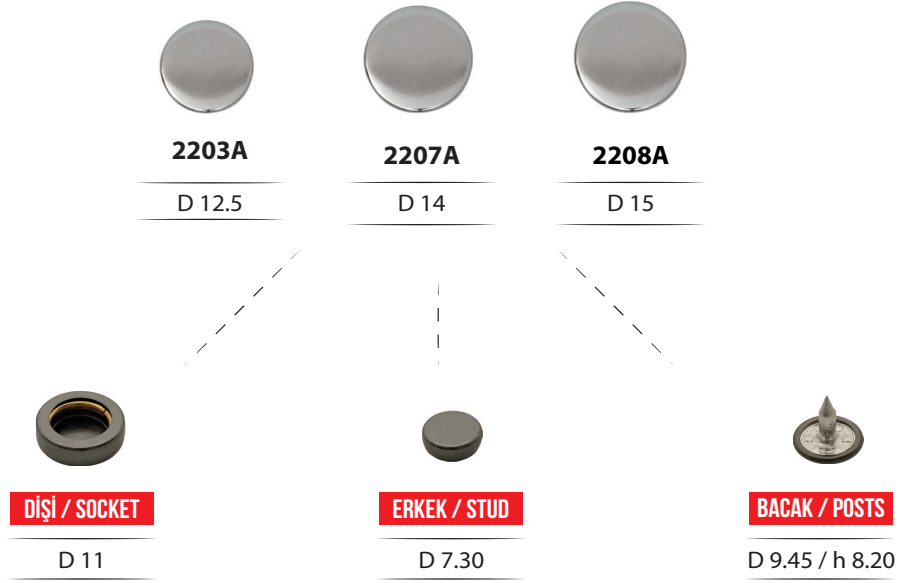

TR 210 ÇİTÇİT / TR 210 SNAP BUTTON

TR 215 ÇİTÇİT / TR 215 SNAP BUTTON

★ Bütün 54 model kapaklarıyla uygulanabilir
 Compatible with all spring snap button caps ★ Terminli Üründür /Produced on Request

★ Bu ürünler pirinç malzemesinden üretilmektedir.
 These products are manufactured from brass material.

★ Ürün resimleri gerçek ürün boyutlarına sadık kalarak hazırlanmıştır.
 The product images have been prepared in accordance with the actual product dimensions.