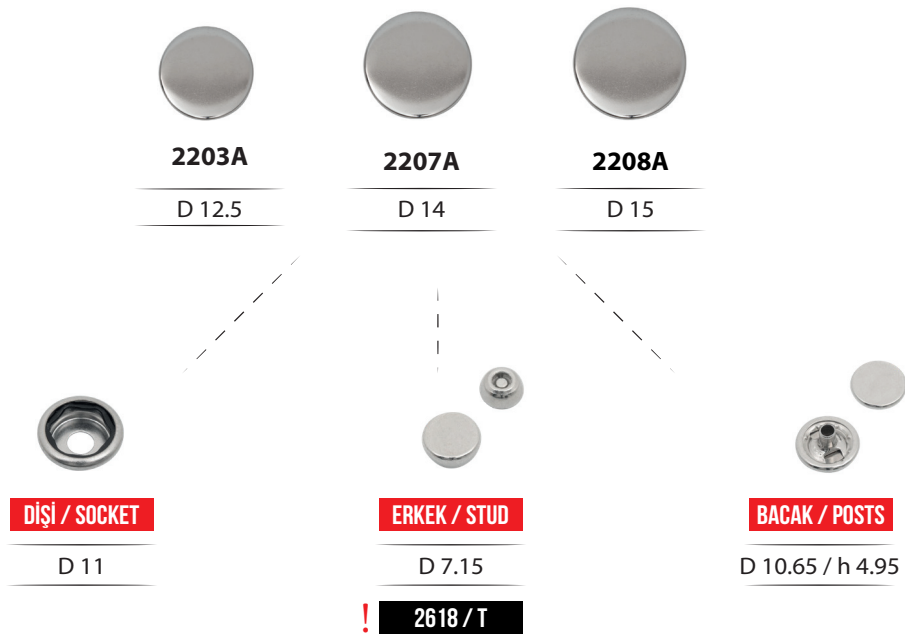

TR 210 ÇİTÇİT / TR 210 SNAP BUTTON

TR 215 ÇİTÇİT / TR 215 SNAP BUTTON

★ Bütün 54 model kapaklarıyla uygulanabilir
 Compatible with all spring snap button caps ★ Terminli Üründür /Produced on Request

★ Bu ürünler pirinç malzemesinden üretilmektedir.
 These products are manufactured from brass material.

★ Ürün resimleri gerçek ürün boyutlarına sadık kalarak hazırlanmıştır.
 The product images have been prepared in accordance with the actual product dimensions.