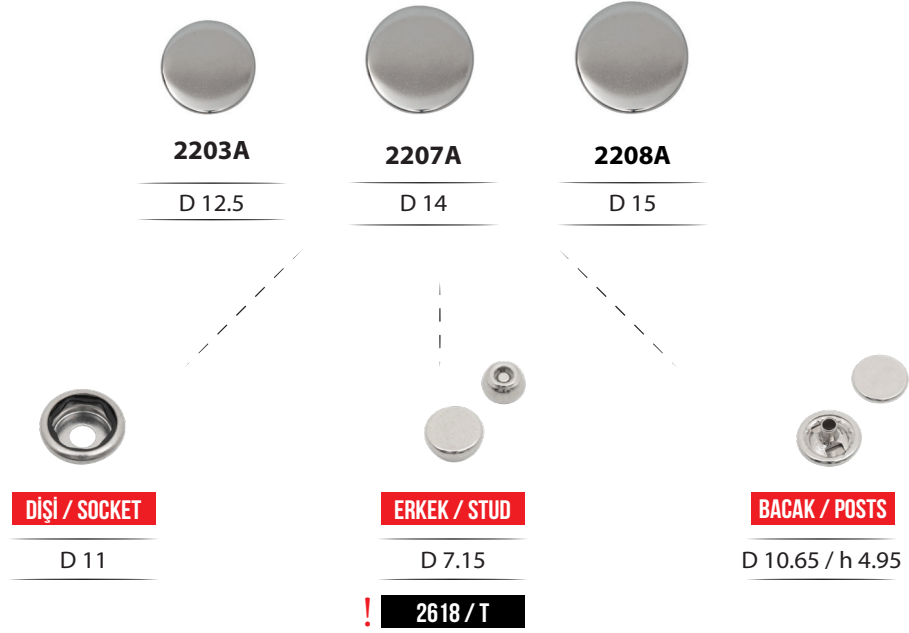

NEW

TR 215 ÇİTÇİT / TR 215 SNAP BUTTON

★ Bütün 54 model kapaklarıyla uygulanabilir
Compatible with all spring snap button caps

★ Terminli Üründür /Produced on Request

★ Bu ürünler pirinç malzemesinden üretilmektedir.
These products are manufactured from brass material.

★ Ürün resimleri gerçek ürün boyutlarına sadık kalarak hazırlanmıştır.
The product images have been prepared in accordance with the actual product dimensions.